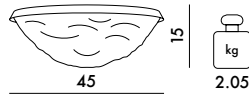

1220

MATERIAL

Mass-dyed or transparent recycled PMMA

TRANSPARENT

B4
Crystal

VF
Smoke

E2
Green

E9
Pink

E4
Blue