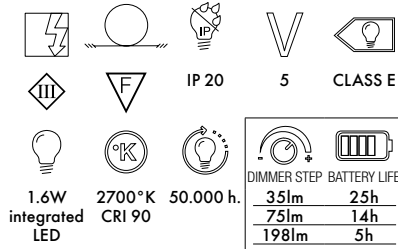

## 9410/B9410/U9410/Z9410

Dimmable battery version