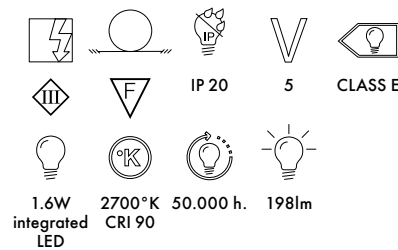

9420/B9420/U9420/Z9420

Direct power supply

FRAME

Metallic technopolymer thermoplastic