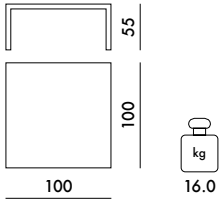

# INVISIBLE TABLE KIDS 2012

Design Tokujin Yoshioka

**5072**  
Kids

**MATERIAL**  
Transparent PMMA

TRANSPARENT

AA  
Transparent  
Drawing

**5072**      1      22.6      0.728      112X58X112

EN 15372:2008	Level achieved
5.1	Compliant
5.2.2	Compliant
5.2.3	Compliant
EN 1730:2000	Level achieved
6.2	1
6.3	1
6.6	1
6.7	Compliant