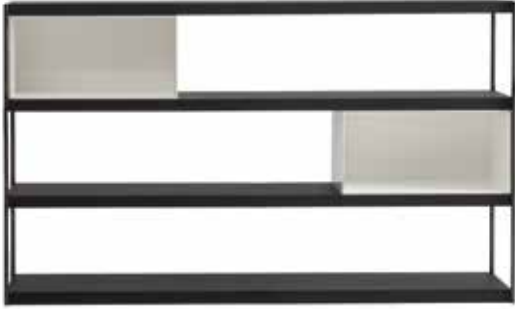

NEW!

WISEWISE 2025

Design Piero Lissoni

The mark of responsible forestry

4434

4435

STRUTTURA

Acciaio verniciato

PIANI

MDF impiallacciato con tranciato decorativo in legno multilaminare verniciato

LS
Legno scuro
Titanio

LC
Legno
chiaro
Titanio

Prodotto in legno certificato FSC™

	livello raggiunto
EN 16121:2003	Conforme
EN 16122:2012+AC 2015	
5.2	Conforme
5.3	Conforme
5.4	Conforme
5.5	Conforme
6.1.2	Conforme
6.1.3	Conforme
6.1.4	Conforme
Par. 11 Stabilità	Conforme
6.1.5	Conforme
6.4.1	Conforme
6.4.2	Conforme