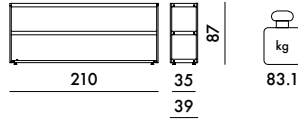

NEW!

WISEWISE 2025

Design Piero Lissoni

The mark of responsible forestry

4434

4435

STRUTTURA

Acciaio verniciato

PIANI

MDF impiallacciato con tranciato decorativo in legno multilaminare verniciato

LS
Legno scuro
Titanio

LC
Legno
chiaro
Titanio

Prodotto in legno certificato FSC™

	livello raggiunto
EN 16121:2003	Conforme
EN 16122:2012+AC 2015	
5.2	Conforme
5.3	Conforme
5.4	Conforme
5.5	Conforme
6.1.2	Conforme
6.1.3	Conforme
6.1.4	Conforme
Par. 11 Stabilità	Conforme
6.1.5	Conforme
6.4.1	Conforme
6.4.2	Conforme

4434	Struttura da 3	22.2	0.168	43X260X15
	1 Ripiano	23.5	0.079	46X215X8
	1 Ripiano	23.5	0.079	46X215X8
	1 Ripiano	23.5	0.079	46X215X8
4435	Struttura da 4	26.5	0.168	43X260X15
	1 Ripiano	23.5	0.079	46X215X8
	1 Ripiano	23.5	0.079	46X215X8
	1 Ripiano	23.5	0.079	46X215X8