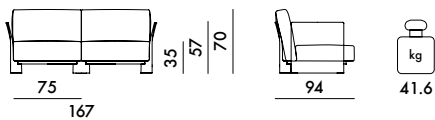

7052

Struttura bordeaux