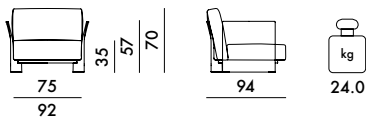

NEW!

POP OUTDOOR MONOBLOCK 2025

Design Piero Lissoni con Carlo Tamborini

STRUTTURA

Policarbonato

Bordeaux

7051

Struttura bordeaux