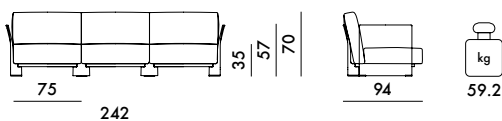

7053

Struttura bordeaux

7045

Fodera protettiva di copertura poltrona - su richiesta

7046

Fodera protettiva di copertura divano 2 posti - su richiesta

7047

Fodera protettiva di copertura divano 3 posti - su richiesta

SEDUTA E SCHIENALE

Poliuretano rivestito in tessuto

RIVESTIMENTO

Tessuto per esterni

Liberty® Tamba

NEW!

TL
Latte

TR
Ruggine

TB
Beige

Tessuto New Dyed Fiber

T4
Bianco

Hero

||
Bianco
Bordeaux

Prodotto 100% riciclabile

Colore stabile alla luce 4/5
Invecchiamento artificiale 7

Acqua clorata 4-5
Acqua di mare 4-5

Sfoderabile

EN 1022:2005	Conforme
EN 1728:2000	livello raggiunto
6.2.1	(livello massimo) 5
6.2.2	(livello massimo) 5
6.6	(livello massimo) 5
6.7	4