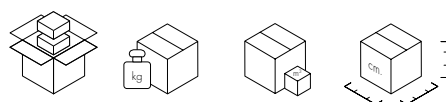

4297

1

38.0

0.244

108X108X21