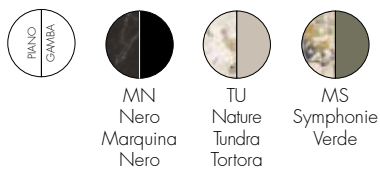

# K-TOP 2023

Design Rodolfo Dordoni

**4297**

**STRUTTURA**

Legno di faggio laccato poliестere

**SOTTOPIANO**

MDF laccato poliестere

**PIANO**

Gres finitura marmo

Livello raggiunto

EN 15372:2016	
Par. 5.1 5.2	Conforme
EN 1730:2012	
6.2	(livello massimo) L3
6.3	(livello massimo) L3
6.4.2	(livello massimo) L3
6.6	(livello massimo) L3
6.9	(livello massimo) L3
7.2	Conforme

**SOTTOPIANO**

MDF laccato poliesteri

**PIANO**

Gres finitura marmo o specchio colorato

MN  
Nero  
Marquina  
Nero

MS  
Symphonie  
Verde

TU  
Specchio  
bronzo  
Tortora

BL  
Specchio  
fumè  
Blu