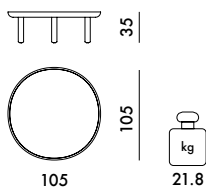

# K-TOP 2023

Design Rodolfo Dordoni

**4297**

**STRUTTURA**

Legno di faggio laccato poliестere

**SOTTOPIANO**

MDF laccato poliестere

**PIANO**

**4297**

1

38.0

0.244

108X108X21

4294

**STRUTTURA**

Legno di faggio laccato poliesteri

Prodotto in legno certificato FSC™

4294

1

15.0

0.081

63X65X20

Livello raggiunto

EN 15372:2016