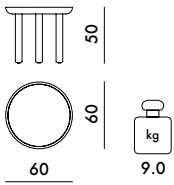

Gres finitura marmo

Livello raggiunto

EN 15372:2016	
Par. 5.1 5.2	Conforme
EN 1730:2012	
6.2	(livello massimo) L3
6.3	(livello massimo) L3
6.4.2	(livello massimo) L3
6.6	(livello massimo) L3
6.9	(livello massimo) L3
7.2	Conforme

**4297**

1

38.0

0.244

108X108X21

4294

**STRUTTURA**

Legno di faggio laccato poliesteri

Prodotto in legno certificato FSC™

4294

1

15.0

0.081

63X65X20

Livello raggiunto

EN 15372:2016