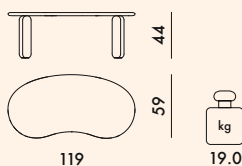

4173

417400

x3 KIT RO h. 51 + GR h. 30 + AR h. 44

STRUCTURE

Bois de hêtre laqué polyester