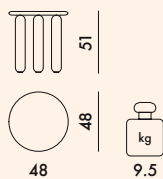

NEW!

UNDIQUE MAS 2023

Design Patricia Urquiola

The mark of responsible forestry

4168

4170

4173

417400

x3 KIT RO h. 51 + GR h. 30 + AR h. 44

STRUCTURE

Bois de hêtre laqué polyester

PLATEAU

Panneaux de fibres à densité moyenne (MDF) laqué polyester

Produit en bois certifié FSC™

*pied réglable

4168	1	12.0	0.175	50X50X14
4170	1	22.0	0.370	87X87X14
4173	1	24.0	0.436	120X62X14
4174	1	12.0	0.175	50X50X14
	1	22.0	0.370	87X87X14
	1	24.0	0.436	120X62X14