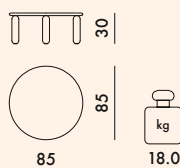

NEW!

UNDIQUE MAS 2023

Design Patricia Urquiola

The mark of responsible forestry

4168

4170

4173

417400

x3 KIT RO h. 51 + GR h. 30 + AR h. 44

STRUCTURE

Bois de hêtre laqué polyester

PLATEAU

Panneaux de fibres à densité moyenne (MDF) laqué polyester

Produit en bois certifié FSC™

*pied réglable

4168	1	12.0	0.175	50X50X14
4170	1	22.0	0.370	87X87X14
4173	1	24.0	0.436	120X62X14
4174	1	12.0	0.175	50X50X14
	1	22.0	0.370	87X87X14
	1	24.0	0.436	120X62X14