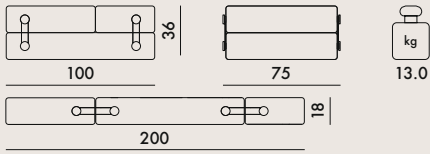

TRIX 2006

Design Piero Lissoni

MATÉRIAU

Polyuréthane expansé recouvert de tissu

6025

Tissu technique

02
Orange

03
Blanc

09
Ardoise

Déhoussable

☞ Pour pouvoir répondre de manière encore plus satisfaisante aux nécessités des espaces publics, Trix existe également en version personnalisable avec le tissu fourni par le client.

Dimension du tissu personnalisé pour le revêtement d'une pièce : 140x340 cm.