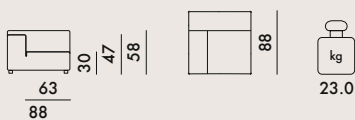

PLASTICS OUTDOOR 2022

Design Piero Lissoni

6293

6292

6294

6296

ASSISE ET DOSSIER

Polyuréthane recouvert de tissu

REVÊTEMENT

Tissu pour extérieur 'New Dyed Fiber'

7185

MATÉRIAU

Quate doublée de polyester déperlant déhoussable.

niveau atteint
Conforme

EN 1022:1998
EN 1728:2000

6.2.1	(niveau maximal) 5
6.2.2	(niveau maximal) 5
6.6	(niveau maximal) 5
6.7	(niveau maximal) 5
6.10	(niveau maximal) 5
6.15	(niveau maximal) 5
6.16	(niveau maximal) 5
6.17	(niveau maximal) 5

6293	1	24.0	0.305	92X36X92
6292	1	27.4	0.538	92X65X92
6294	1	31.0	0.562	93X65X93
6296	1	31.0	0.562	93X65X93
7185	1	1.85	0.039	51X51X15