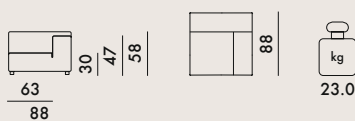

6296

ASSISE ET DOSSIER

Polyuréthane recouvert de tissu