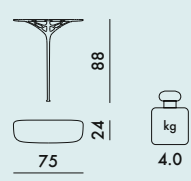

NEW!

A.I. CONSOLE 2023

Design Philippe Starck

Kartell Loves the Planet
NEW SUSTAINABLE MATERIAL

5907

MATÉRIAU

technopolymère thermoplastique recyclé avec charge minérale et traitement soft touch

COULEURS

- BI Blanc
- NE Noir
- GR Gris
- AR Rouge orangé

5907

1 6.6 0.215 100X77X28