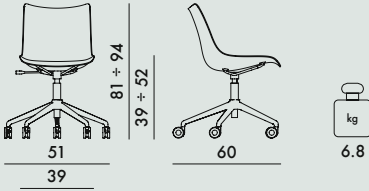

h. silla 41.5 cm. - Slatted Ash

SILLA

Madera 3D curvada

ESTRUCTURA

Cromada o acero pintado

Basic Veneer

CC
Madera
clara
Cromado

SC
Madera
oscura
Cromado

4911/4912	1	7.9	0.265	53X57X88
5911/5912	1	7.9	0.265	53X57X88

5926
Basic Veneer

SILLA
Madera 3D curvada

ESTRUCTURA
Cromada o acero pintado

RADIOS
Aluminio moldeado a presión cromado o pintado

Basic Veneer

discover
Smart Wood Collection