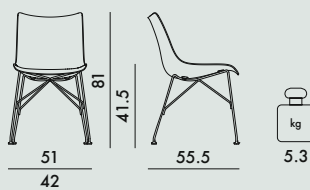

The mark of responsible forestry

4911

h. silla 43.5 cm. - Basic Veneer

4912

h. silla 43.5 cm. - Slatted Ash

5911

h. silla 41.5 cm. - Basic Veneer

5912

h. silla 41.5 cm. - Slatted Ash

SILLA

Madera 3D curvada

ESTRUCTURA

Cromada o acero pintado

Basic Veneer

CC
Madera
clara
Cromado

SC
Madera
oscura
Cromado

4911/4912	1	7.9	0.265	53X57X88
5911/5912	1	7.9	0.265	53X57X88

5926
Basic Veneer

SILLA
Madera 3D curvada

ESTRUCTURA
Cromada o acero pintado

RADIOS
Aluminio moldeado a presión cromado o pintado

Basic Veneer

discover
Smart Wood Collection

5926

1 8.8 0.340 63X63X85

	nivel logrado
EN 1022:2005	Conforme
EN 16139:2013+AC 2013	Conforme
EN 1728:2012+AC 2013	
6.4	L2
6.5	L2
6.6	L2
6.17	L2
6.24	L2
6.25	L2