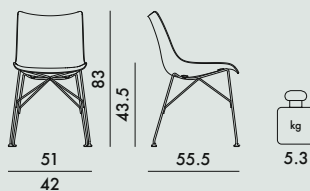

The mark of responsible forestry

4911

h. silla 43.5 cm. - Basic Veneer

4912

h. silla 43.5 cm. - Slatted Ash

5911

h. silla 41.5 cm. - Basic Veneer

5912

h. silla 41.5 cm. - Slatted Ash

SILLA

Madera 3D curvada

ESTRUCTURA

Cromada o acero pintado

Basic Veneer

CC
Madera
clara
Cromado

SC
Madera
oscura
Cromado

4911/4912	1	7.9	0.265	53X57X88
5911/5912	1	7.9	0.265	53X57X88

5926
Basic Veneer

SILLA
Madera 3D curvada

ESTRUCTURA
Cromada o acero pintado

RADIOS
Aluminio moldeado a presión cromado o pintado

Basic Veneer

discover
Smart Wood Collection

5926

1 8.8 0.340 63X63X85

	nivel logrado
EN 1022:2005	Conforme
EN 16139:2013+AC 2013	Conforme
EN 1728:2012+AC 2013	
6.4	L2
6.5	L2
6.6	L2
6.17	L2
6.24	L2
6.25	L2