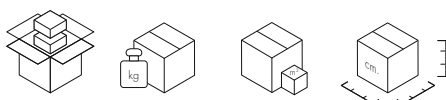

9710/B/U	1	1.2	0.021	41.5X22X23
9720/B/U	1	1.2	0.021	41.5X22X23