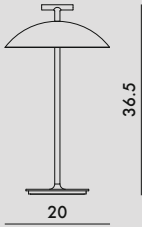

MINI GEEN-A 2022

Design Ferruccio Laviani

9710/B9710/U9710

versión con pilas de intensidad regulable

9720/B9720/U9720

suministro de alimentación directo

MATERIAL

Acero pintado en polvo de poliéster

9710/B/U	1	1.2	0.021	41.5X22X23
9720/B/U	1	1.2	0.021	41.5X22X23