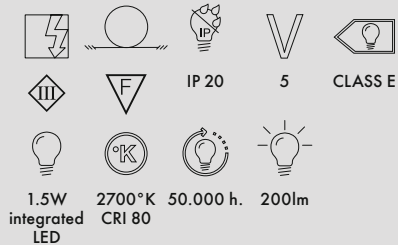

MINI GEEN-A 2022

Design Ferruccio Laviani

9710/B9710/U9710

versión con pilas de intensidad regulable

9720/B9720/U9720

suministro de alimentación directo

MATERIAL

Acero pintado en polvo de poliéster