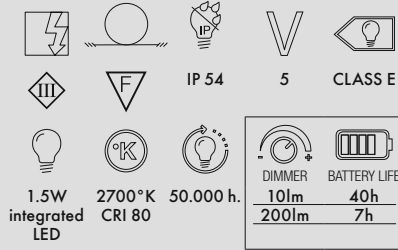

MINI GEEN-A 2022

Design Ferruccio Laviani

9710/B9710/U9710

versión con pilas de intensidad regulable

9720/B9720/U9720

suministro de alimentación directo

MATERIAL

Acero pintado en polvo de poliéster