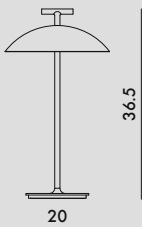

MINI GEEN-A 2022

Design Ferruccio Laviani

9710/B9710/U9710

versión con pilas de intensidad regulable

9720/B9720/U9720

suministro de alimentación directo

MATERIAL

Acero pintado en polvo de poliéster

9710/B/U	1	1.2	0.021	41.5X22X23
9720/B/U	1	1.2	0.021	41.5X22X23