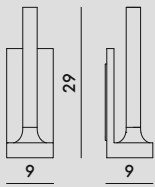

9560/B/U/Z	1	0.61	0.008	15X15X36
9561/B/U/Z	1	0.61	0.008	15X15X36

9570/B9570/U9570/Z9570
Aplique

kg
0.50

MATERIAL

PMMA, PP y ABS reciclado metalizado o pintado

BRILANTES

XX
Cromo
Brillante

RR
Cobre
Brillante