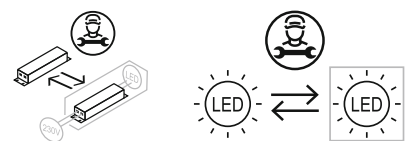

La sustitución de la fuente de luz y el alimentador que incluye este aparato son responsabilidad de personal cualificado.