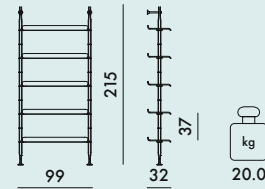

ADAM WOOD 2020

Design Philippe Starck

8914

5 estantes - 2 listones

8915

10 estantes - 3 listones

8916

14 estantes - 4 listones

8930

2 estantes

8931

3 estantes

8914	2 estantes	8.0	0.085	100X50X17
	3 estantes	10.5	0.085	100X50X17
	2 listones	9.0	0.055	212X20X13
8915	2 estantes	8.0	0.085	100X50X17
	2 estantes	8.0	0.085	100X50X17
	3 estantes	10.5	0.085	100X50X17
	3 estantes	10.5	0.085	100X50X17
	1 listón	6.0	0.055	212X20X13
	2 listones	9.0	0.055	212X20X13
8916	2 estantes	8.0	0.085	100X50X17
	3 estantes	10.5	0.085	100X50X17
	3 estantes	10.5	0.085	100X50X17
	3 estantes	10.5	0.085	100X50X17
	3 estantes	10.5	0.085	100X50X17
	2 listones	9.0	0.055	212X20X13
	2 listones	9.0	0.055	212X20X13

100X50X17

8932

1 listón

6.0

0.055

212X20X13

8933

2 listones