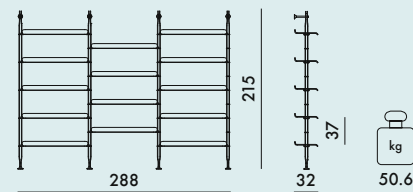

ADAM WOOD 2020

Design Philippe Starck

8914

5 estantes - 2 listones

8915

10 estantes - 3 listones

8916

14 estantes - 4 listones

8930

2 estantes

8931

3 estantes

8914	2 estantes	8.0	0.085	100X50X17
	3 estantes	10.5	0.085	100X50X17
	2 listones	9.0	0.055	212X20X13
8915	2 estantes	8.0	0.085	100X50X17
	2 estantes	8.0	0.085	100X50X17
	3 estantes	10.5	0.085	100X50X17
	3 estantes	10.5	0.085	100X50X17
	1 listón	6.0	0.055	212X20X13
	2 listones	9.0	0.055	212X20X13
8916	2 estantes	8.0	0.085	100X50X17
	3 estantes	10.5	0.085	100X50X17
	3 estantes	10.5	0.085	100X50X17
	3 estantes	10.5	0.085	100X50X17
	3 estantes	10.5	0.085	100X50X17
	2 listones	9.0	0.055	212X20X13
	2 listones	9.0	0.055	212X20X13

100X50X17

8932

1 listón

6.0

0.055

212X20X13

8933

2 listones

9.0

0.055

212X20X13