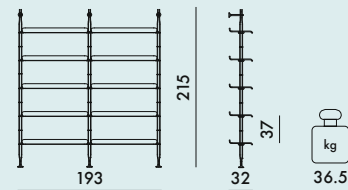

ADAM WOOD 2020

Design Philippe Starck

8914

5 estantes - 2 listones

8915

10 estantes - 3 listones

8916

14 estantes - 4 listones

8930

2 estantes

8931

3 estantes

8914	2 estantes	8.0	0.085	100X50X17
	3 estantes	10.5	0.085	100X50X17
	2 listones	9.0	0.055	212X20X13
8915	2 estantes	8.0	0.085	100X50X17
	2 estantes	8.0	0.085	100X50X17
	3 estantes	10.5	0.085	100X50X17
	3 estantes	10.5	0.085	100X50X17
	1 listón	6.0	0.055	212X20X13
	2 listones	9.0	0.055	212X20X13
8916	2 estantes	8.0	0.085	100X50X17
	3 estantes	10.5	0.085	100X50X17
	3 estantes	10.5	0.085	100X50X17
	3 estantes	10.5	0.085	100X50X17
	3 estantes	10.5	0.085	100X50X17
	2 listones	9.0	0.055	212X20X13
	2 listones	9.0	0.055	212X20X13

100X50X17

8932

1 listón

6.0

0.055

212X20X13

8933

2 listones